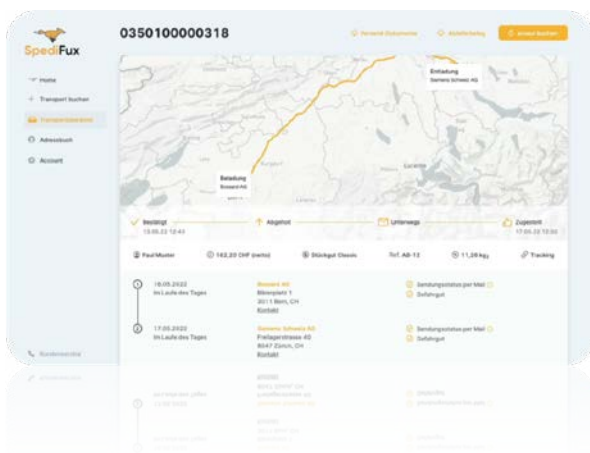

## Transportorganisation, voll digital.

Wir verbinden handfeste Transportkompetenz mit den Möglichkeiten der digitalen Welt. Buchen Sie mit nur wenigen Mausklicks Ihren Transport zum transparenten Fixpreis und profitieren Sie von den innovativen Software-Funktionen der SpediFux-Plattform.