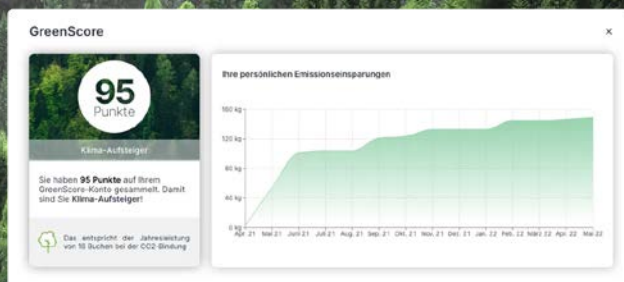

So funktioniert Spedifux

Maximale Flexibilität

Ob ein Karton, Stückgut oder ein ganzer LKW – SpediFux bietet günstige und transparente Konditionen für Sendungen in der ganzen Schweiz und Liechtenstein.

Aufträge sicher auf die Strasse bringen

Profitieren Sie von bewährter Expertise – auf der Straße und in digitale Lösungen. Verwalten Sie ihre Aufträge im komfortablen Dashboard oder per Schnittstelle. Natürlich sind wir auch persönlich jederzeit für Sie da.

Nachhaltig profitieren.

SpediFux arbeitet klimaneutral. In der SpediFux GreenScore-App können Sie in Echtzeit die CO₂-Ersparnis Ihrer Transporte einsehen.

So leicht und transparent wie frische Luft.

Weil die Zukunft uns alle betrifft: SpediFux ist vollständig klimaneutral. Wir vermeiden Emissionen und kompensieren alle nicht vermeidbaren Emissionen vollständig. Damit sind unsere Transporte zu einhundert Prozent grün. Versprochen.

KONTAKTIEREN SIE UNS

Ihr Ansprechpartner für Ihre Anliegen rund um SpediFux.

Arno Rhomberg
T 081 523 00 69
E arno.rhomberg@spedifux.ch

Wir sind für Sie da.
0800 33 00 33 | kundendienst@spedifux.ch
www.spedifux.ch

SpediFux
einfach schlau