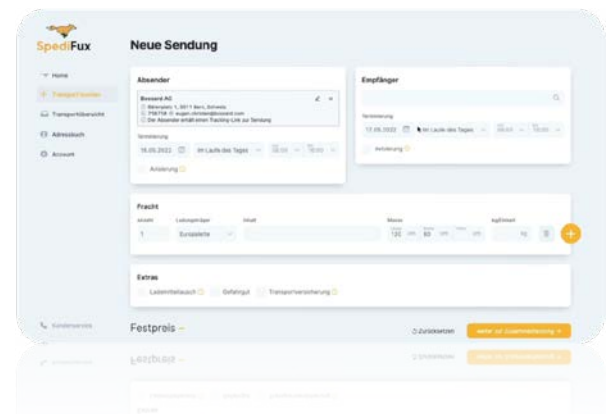

 **Fixpreisgarantie inklusive aller Nebenkosten**

Profitieren Sie von verlässlichen und transparenten Preisen – einfach und schnell kalkulierbar mit unserem digitalen Preisrechner.

 **Proaktiver Trackinglink für Ihre Kunden**

Dank unserer Plattform bleiben Ihre Kunden stets informiert, wie der Status der Sendung ist. Einfach und unkompliziert via Mail.

## Transportorganisation, voll digital.

Wir verbinden handfeste Transportkompetenz mit den Möglichkeiten der digitalen Welt. Buchen Sie mit nur wenigen Mausklicks Ihren Transport zum transparenten Fixpreis und profitieren Sie von den innovativen Software-Funktionen der SpediFux-Plattform.

## Alles erreichbar, alles im Blick.

Mit SpediFux erhalten Sie den Durchblick in der Transportlogistik. Prüfen Sie jederzeit den Live-Status Ihrer Sendungen, erhalten Sie Abliefernachweise ganz einfach digital und halten Sie mit unserem Tracking-System Ihre Empfänger informiert.